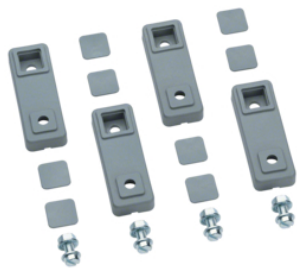

Bara fixare

Descriere	Amb.	Art Nr.
Set suportii fixare poliester	1	FL863Z
Set 100 piulite M6 cap ingropat	1	FZ801

FL863Z